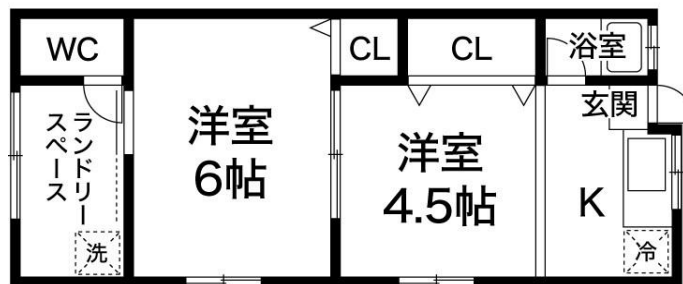

北伊丹ハウス

- ・令和元年11月大規模修繕工事実施
- ・令和3年8月室内改装済(建具一部取替、クロス部分貼替、ガラス入替、ハウスクリーニング)
- ・ペット飼育可(種別は要相談。飼育の際は月額3,000円UP)!
- ・バス・トイレ別

106号室

物件種目	賃貸アパート		
最寄駅	JR福知山線 北伊丹		
間取	2K		
賃貸条件	賃料	45,000	円
	敷金	—	礼金 —

物件所在地	伊丹市北伊丹3丁目84-4		
交通	JR福知山線 北伊丹駅徒歩12分		

建物名	北伊丹ハウス(旧末広荘)		
構造・規模	木造2階建		
使用部分面積	約32.5㎡		
築年数	昭和43年12月	契約期間	2年
管理費等	100円		
駐車場	無		
現況	空	入居日	即
設備等	給湯 エアコン1機 ペット可		
保険	加入要		
備考	当社指定保証会社加入要 現地キーボックス備付 ※問合せは必ず090-8794-1410 納庄迄		

※このハウジングマップは概略紹介図です。図面と現況が異なる場合は現況優先となります。また、この物件情報は作成日現在のものです。駐車場の空状況等は増減する場合があります。